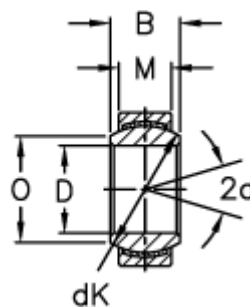

Varenummer: 03442012
Beskrivelse: Fluro Ledleje GE 12EC-NIRO

Mål

A	= 22 0 -0,009
B	= 10
D	= 12 0 -0,008
dK	= 18
Dynamisk belastning C (kN)	= 14
Kipvinkel	= 11
M	= 7
O	= 14.9

Statisk belastning C0 (kN)	= 32
Vægt	= 16